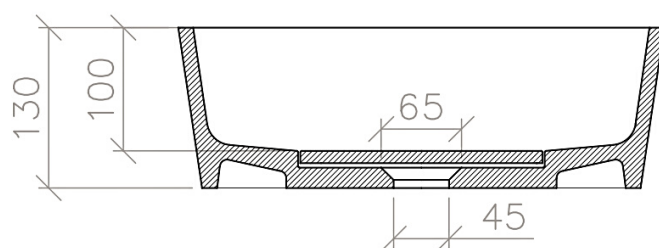

## TETRA S

Lavabo appoggio / Countertop washbasin

Lunghezza / Length: 39,4 cm

Profondità / Depth: 32,4 cm

Altezza / Height: 13 cm