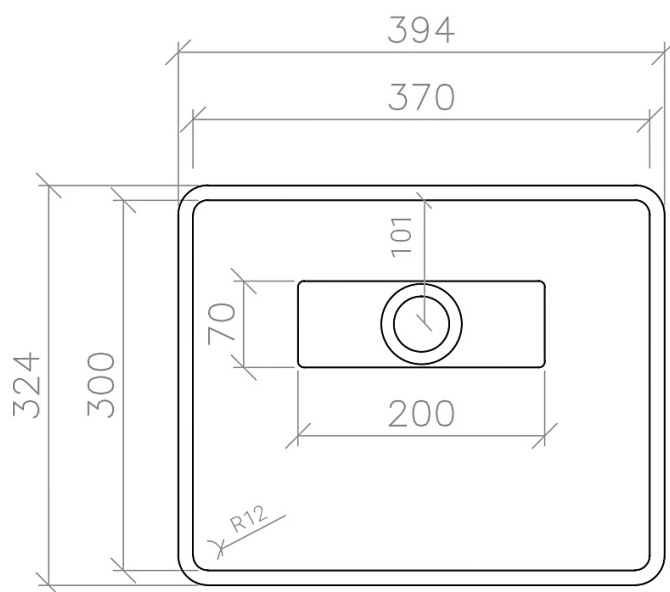

## TETRA S

Lavabo appoggio / Countertop washbasin

Lunghezza / Length: 39,4 cm

Profondità / Depth: 32,4 cm

Altezza / Height: 13 cm